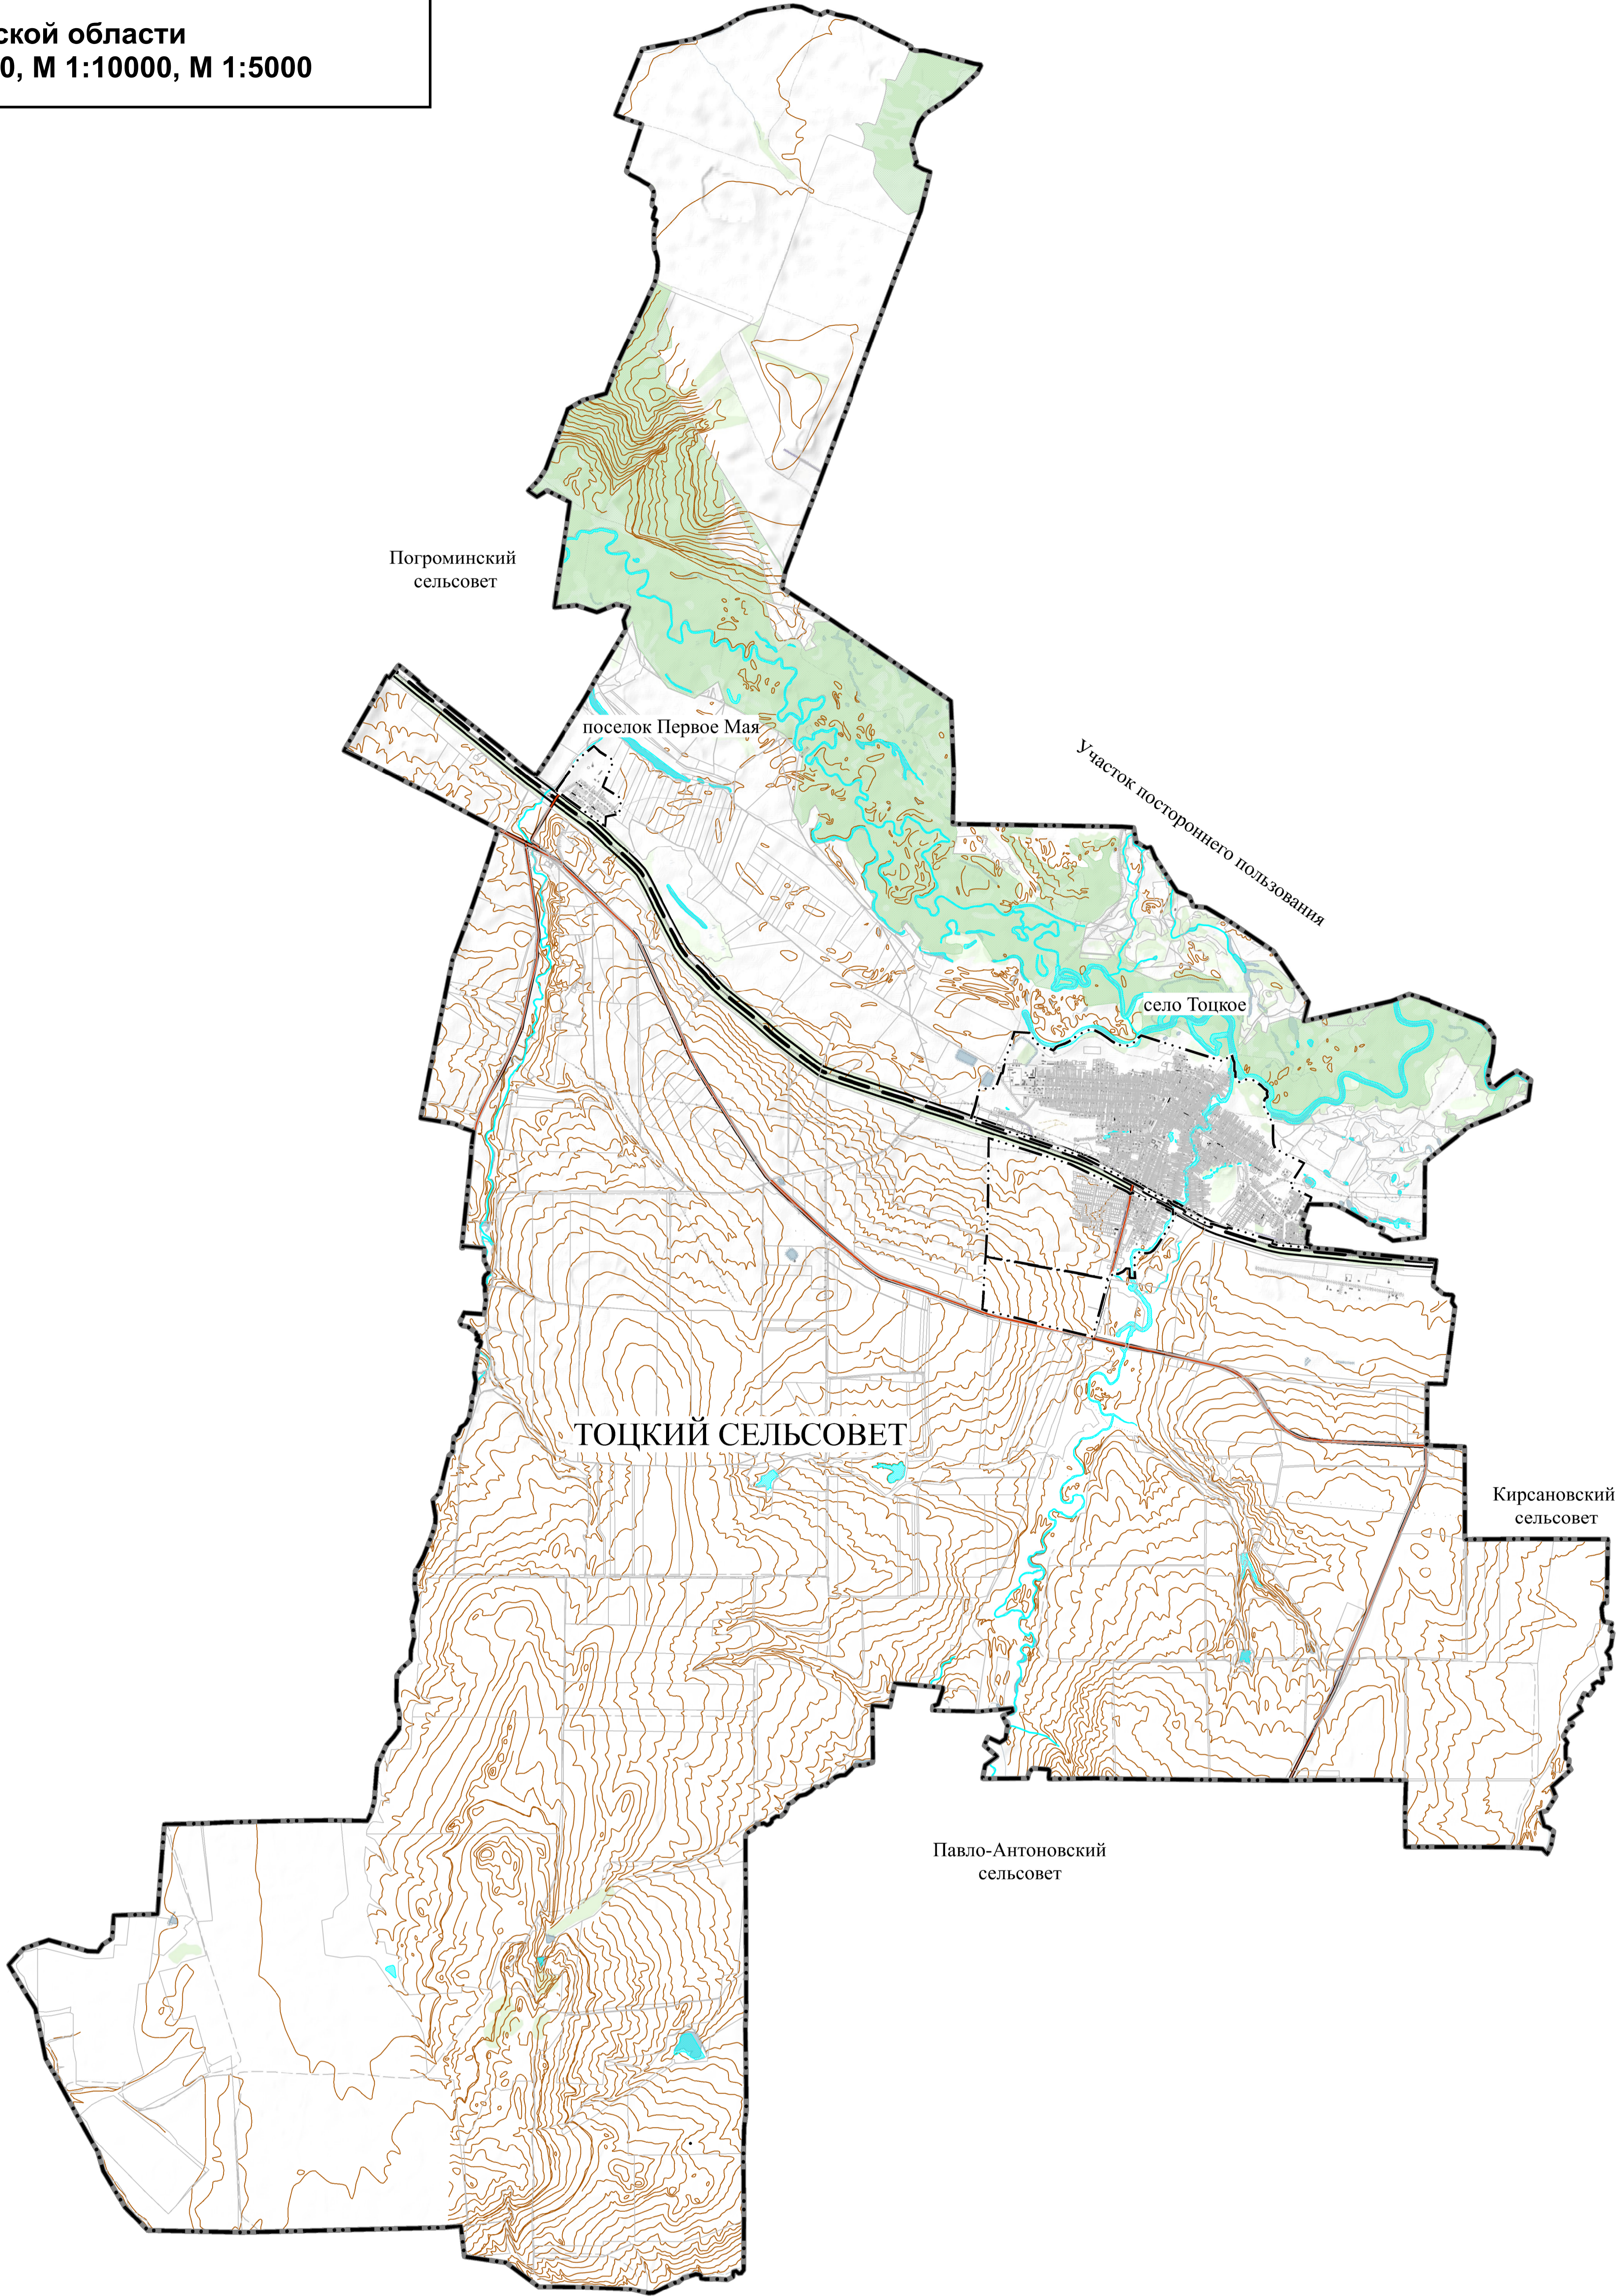

**ГЕНЕРАЛЬНЫЙ ПЛАН**  
 муниципального образования Тоцкий сельсовет Тоцкого района Оренбургской области  
 Карта границ населенных пунктов, входящих в состав поселения М 1:50000, М 1:10000, М 1:5000

**Условные обозначения:**

	Граница МО Тоцкий сельсовет
	Граница населенного пункта
	Прочие обозначения
	Автомобильная дорога
	Железнодорожная пути

Генеральный план муниципального образования Тоцкий сельсовет Тоцкого района Оренбургской области						Страницы	Листы	Листов
Изм.	Кол.Уч.	Лист	М.дк.	Подп.	Дата	Карта границ населенных пунктов, входящих в состав поселения		
						М 1:50 000	П	
Утвердил	Литарева				08.22	М 1:10 000		ООО "Региональный кадастровый центр" г. Оренбург
Проверил	Федуллин				08.22	М 1:5 000		
Разработал	Феофанов				08.22			